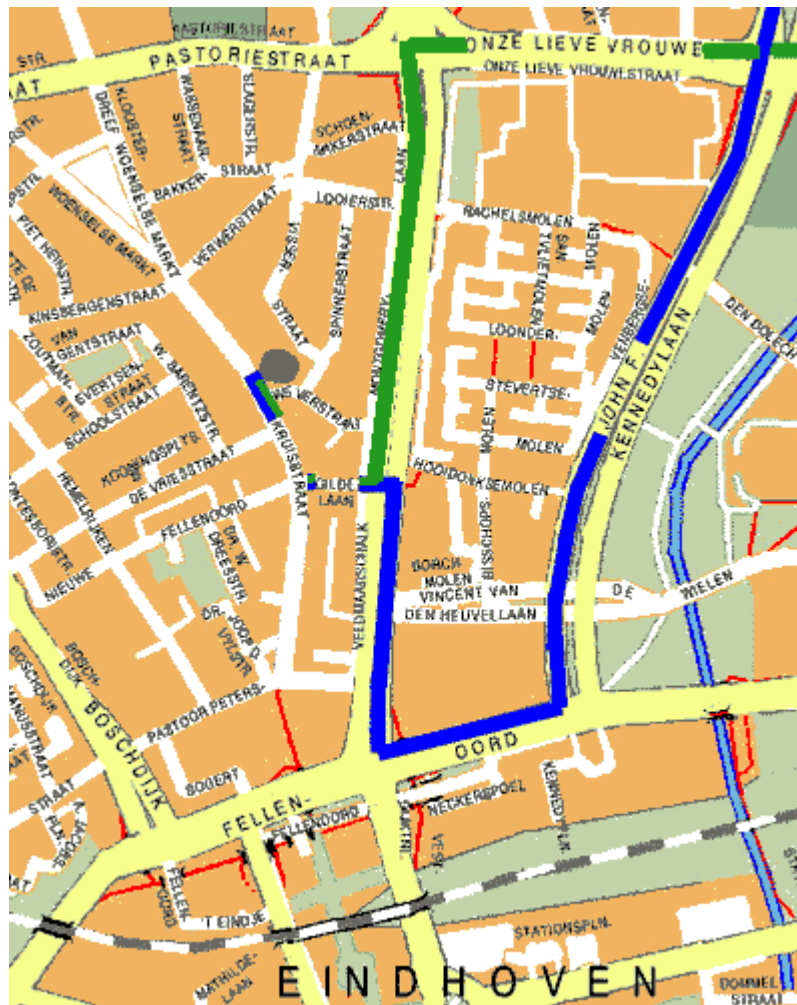

VAN DOORN

INTERIEUR

Kruisstraat 124
5612 CM Eindhoven
Tel: 040-2434486 – Fax 040-2463510
Info@vandoorninterieur.nl
www.vandoorninterieur.nl

Route beschrijving vanaf het noorden:

- A2 / A58 / A50 Randweg Noord
- A58 **richting Helmond**
- Einde A58: rechts, John F. Kennedylaan. (John F. Kennedylaan is verlengde van A50)
- Einde John F. Kennedylaan rechts, Fellenoord.
- 1ste rechts, Veldmaarschalk Montgomeryln.
- 1ste links, Gilde laan.
- 1ste rechts, is de Kruisstraat
- Kruisstraat 124 aan de rechter zijde.

Gratis parkeren op de Woenselsemarkt.
Op zaterdag is het weekmarkt!

Route beschrijving vanaf het zuiden:

- A2 / A67 Randweg Zuid.
- Afslag Tongelre, **richting Tongelre.** (knooppunt Leenderheide, tussen afslag 33/34)
- Na ruim 1 km rotonde rechtdoor.
- Na totaal 2,2 km (komt u bij de 2de verkeerslichten) gaat u rechtsaf de ring op richting **Tongelre/Woensel** (Piuslaan). Volg ring.
- Na totaal 7 km niet nemen afslag Son/Nijmegen maar bij de volgende verkeerslichten linksaf, dat is de Montgomerylaan.
- Dan na 600 rechtsaf, Gildelaan en de 1ste rechtsaf, Kruisstraat. nr 124